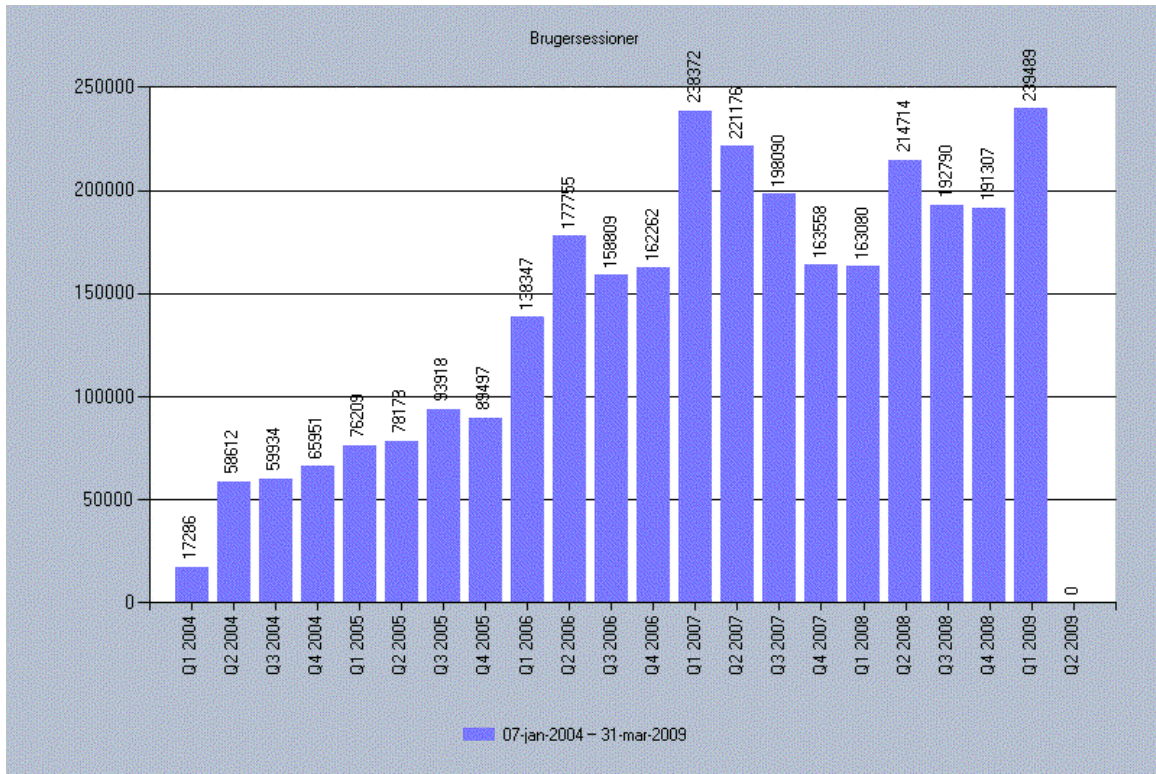

Statistics, user sessions

Rapport kørt: **Statistics, user sessions**

Site: **Øresunddirekt**

Rapporten omfatter: **1 periode**

Rapportperiode : **07-jan-2004 — 31-mar-2009**

Periode filterdefinition

Intet filter

Kørselstidspunkt: **04-jun-2009 13:23**

Trafikstatistikken

Basisstatistik omfatter: Brugersessioner

Grafer: Brugersessioner

Anden statistik: Ingen.

Statistik for brugersessioner	
Dato/Tid	Brugersessioner
Q1 2004	17.286
Q2 2004	58.612
Q3 2004	59.934
Q4 2004	65.951
Q1 2005	76.209
Q2 2005	78.178
Q3 2005	93.918
Q4 2005	89.497
Q1 2006	138.347
Q2 2006	177.755
Q3 2006	158.809
Q4 2006	162.262
Q1 2007	238.372
Q2 2007	221.176
Q3 2007	198.090
Q4 2007	163.558
Q1 2008	163.080
Q2 2008	214.714
Q3 2008	192.790
Q4 2008	191.307
Q1 2009	239.489
Q2 2009	0
Total	2.999.294